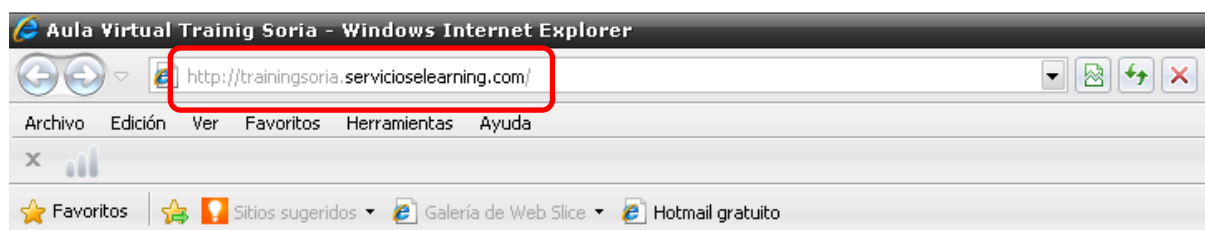

ACCESO A LA PLATAFORMA ELEARNING DE TRAINING SORIA, S.L.

Para acceder a la plataforma e-learning de TRAINING SORIA, S.L. puede seguir dos caminos:

Camino 1:

Desde su navegador, teclee la dirección <http://trainingsoria.servicioselearning.com> y pulse "Intro"

y ya habrá accedido a la plataforma de formación virtual (e-learning) de TRAINING SORIA.

Camino 2:

Desde su navegador acceda a la página web www.marcogestion.com, para ello teclee: <http://www.marcogestion.com>