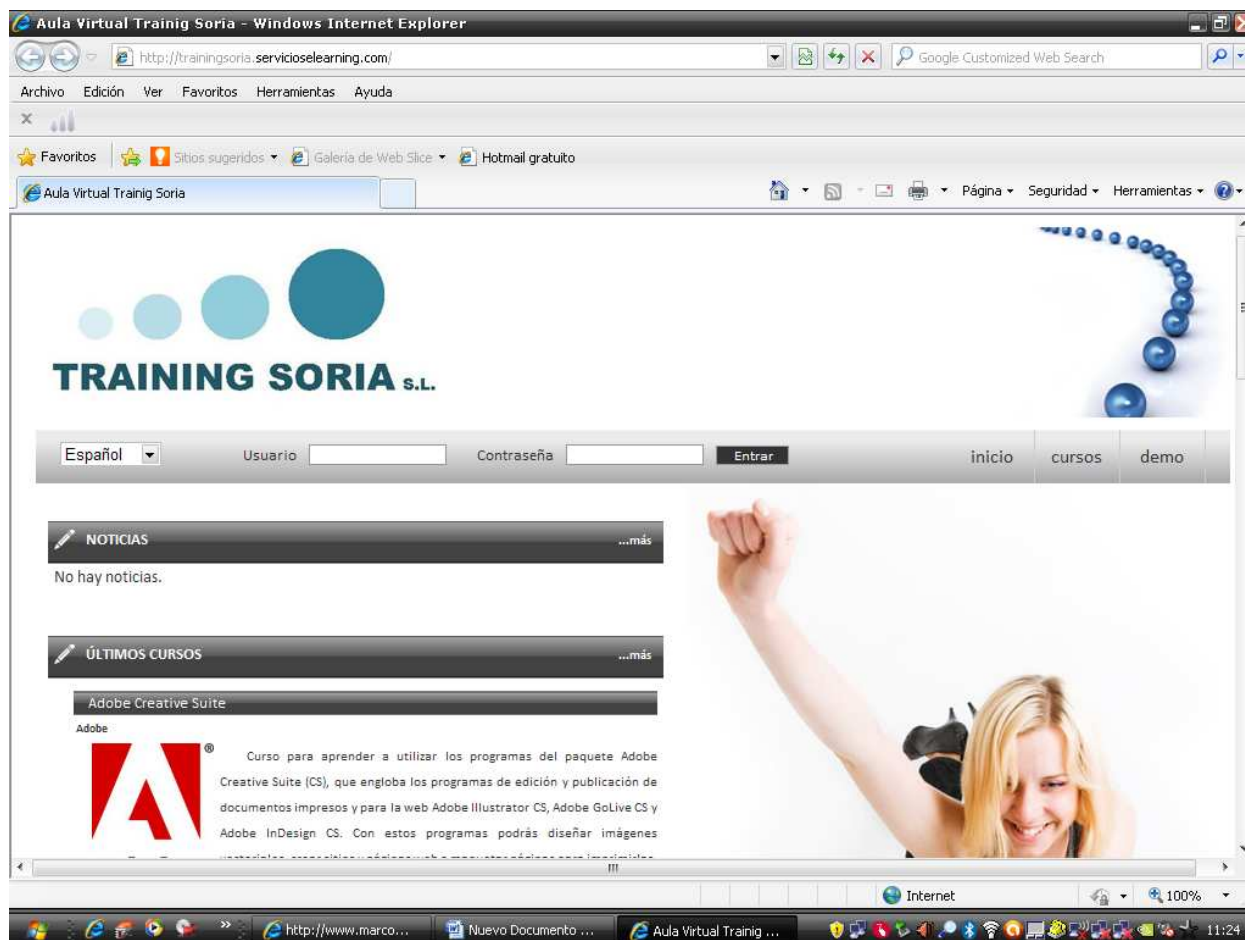

ACCESO A LA PLATAFORMA ELEARNING DE TRAINING SORIA, S.L.

Para acceder a la plataforma e-learning de TRAINING SORIA, S.L. puede seguir dos caminos:

Camino 1:

Desde su navegador, teclee la dirección <http://trainingsoria.servicioselearning.com> y pulse "Intro"

y ya habrá accedido a la plataforma de formación virtual (e-learning) de TRAINING SORIA.

Camino 2:

Desde su navegador acceda a la página web www.marcogestion.com, para ello teclee: <http://www.marcogestion.com>