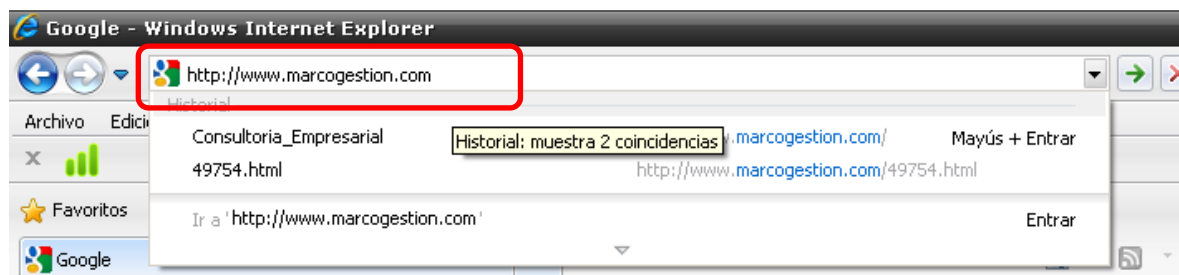

ACCESO A LA PLATAFORMA ELEARNING DE TRAINING SORIA, S.L.

Para acceder a la plataforma e-learning de TRAINING SORIA, S.L. puede seguir dos caminos:

Camino 1:

Desde su navegador, teclee la dirección <http://trainingsoria.servicioselearning.com> y pulse "Intro"

y ya habrá accedido a la plataforma de formación virtual (e-learning) de TRAINING SORIA.

Camino 2:

Desde su navegador acceda a la página web www.marcogestion.com, para ello teclee: <http://www.marcogestion.com>